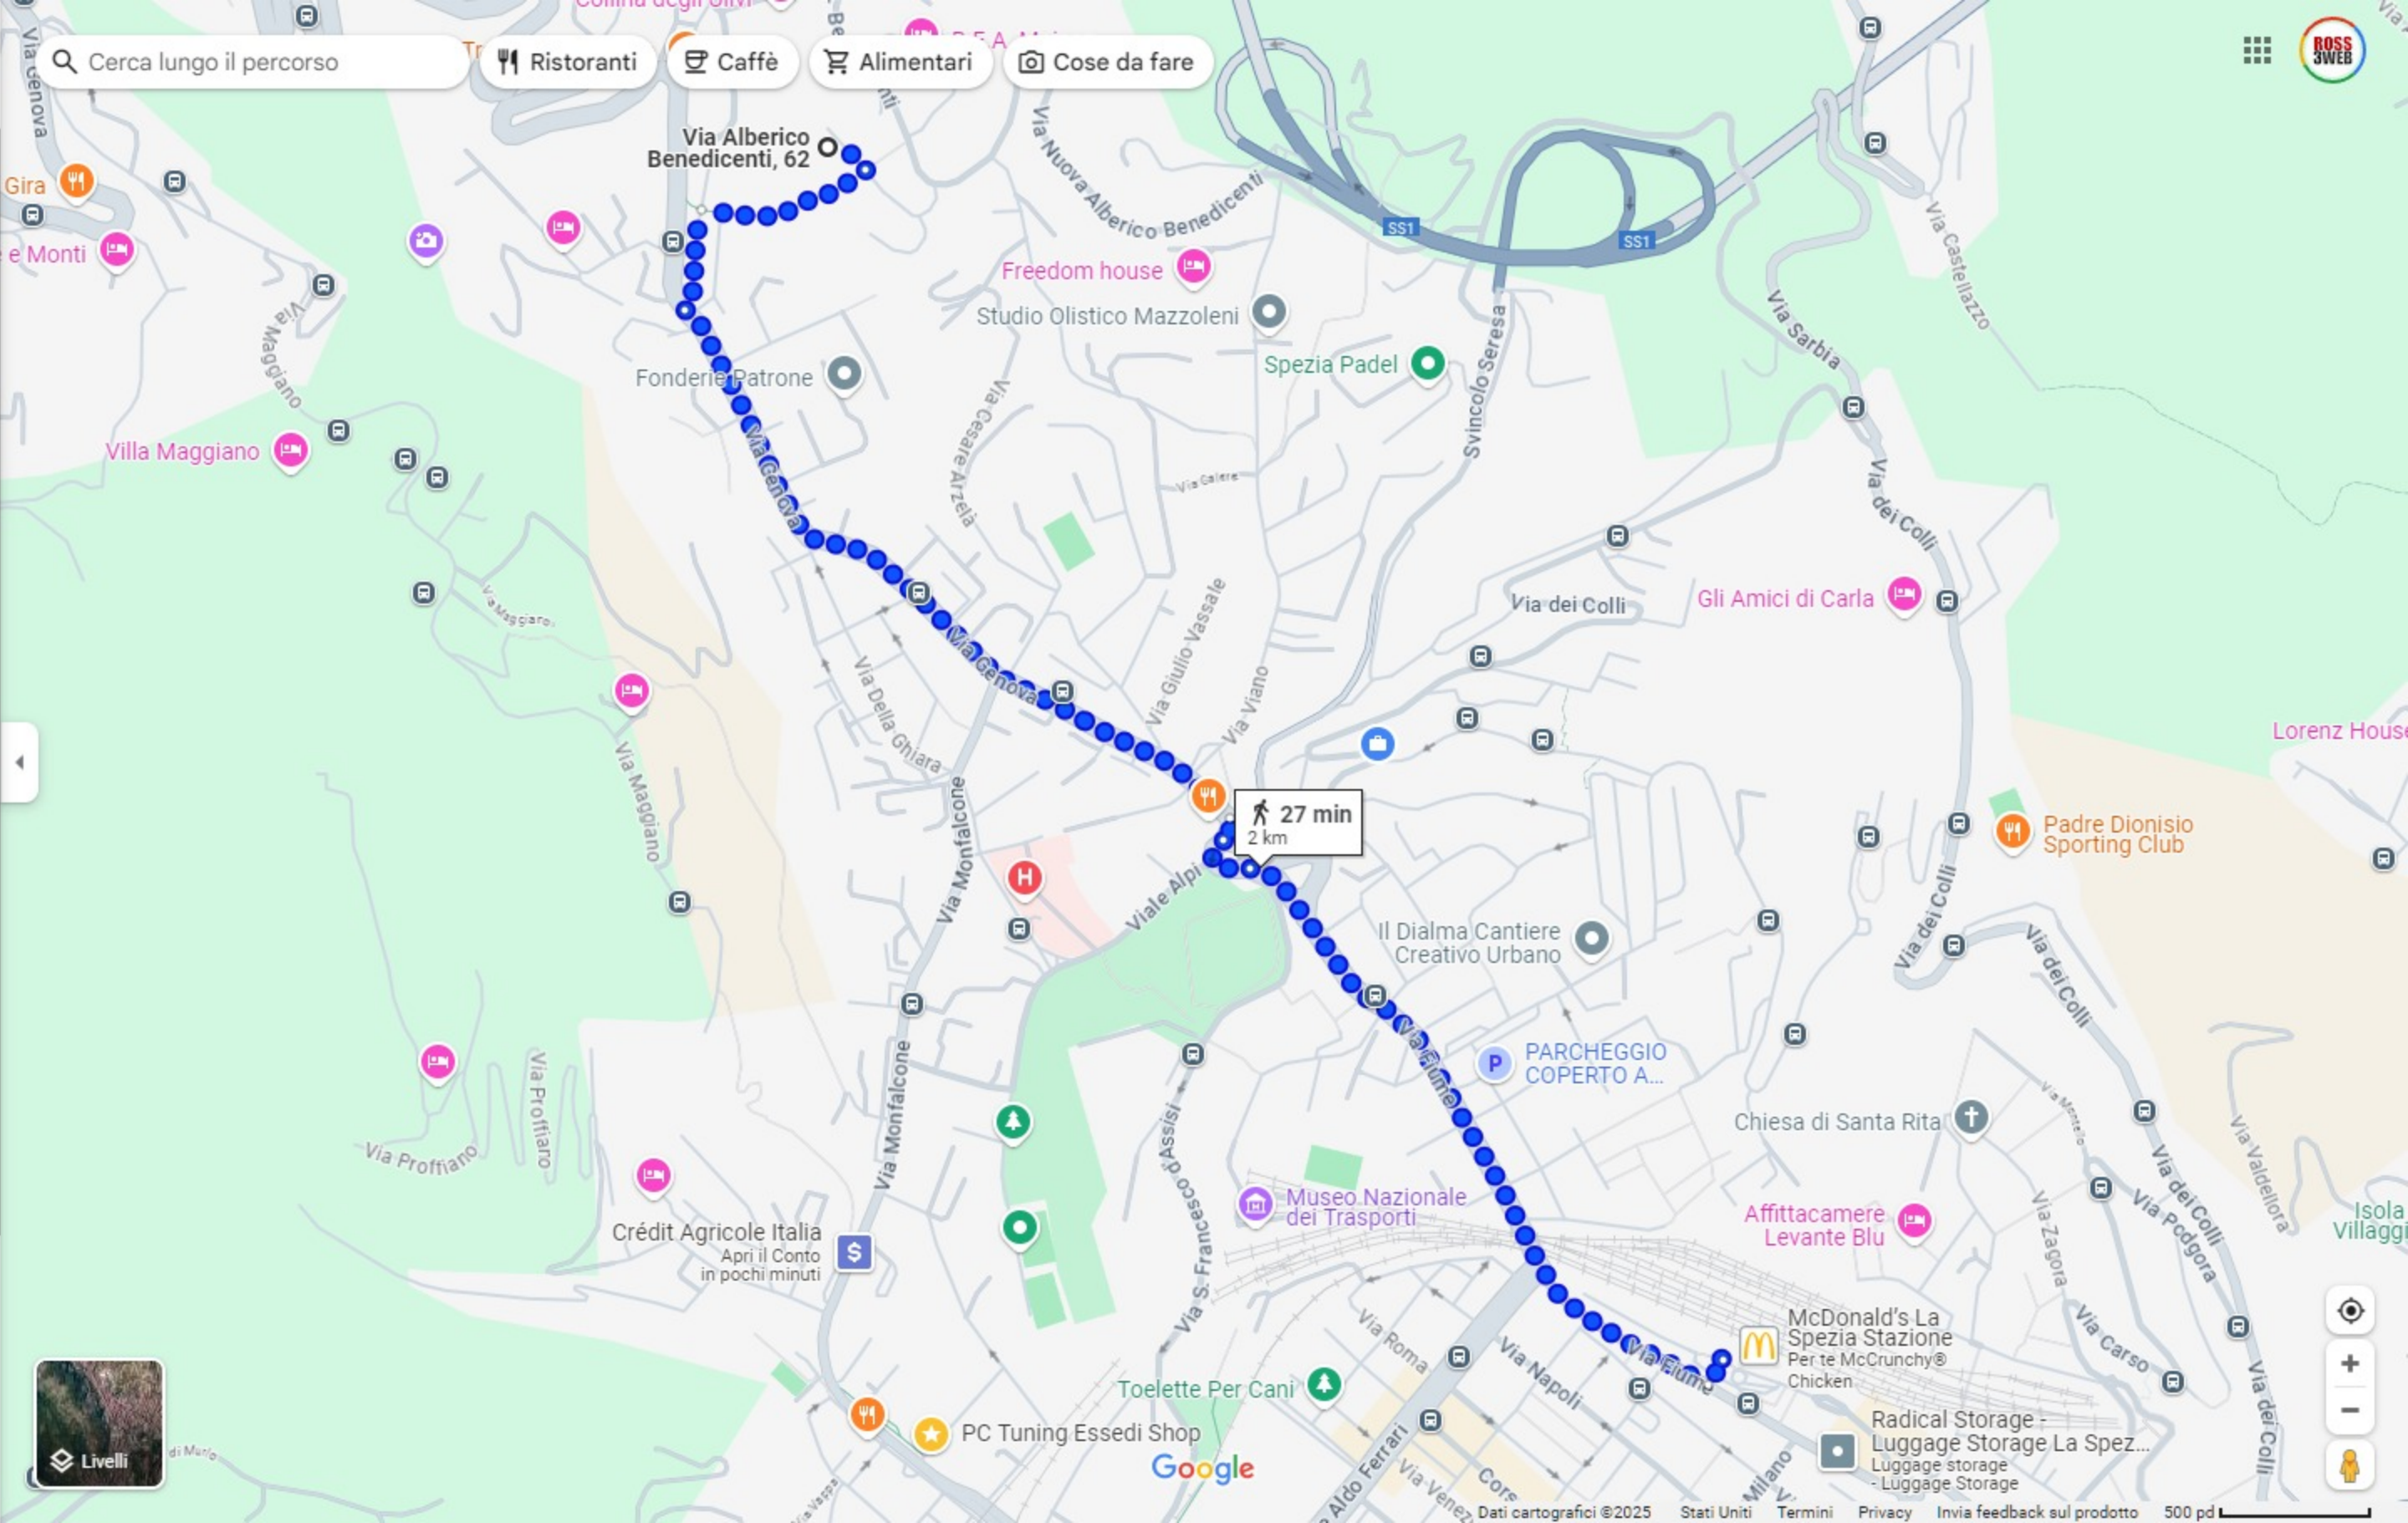

← da Via A. Benedicenti, 62, 19123 La Spezia SP, Ita...
a La Spezia Centrale, Piazzale Medaglie d'Oro al...

Cerca lungo il percorso

- Ristoranti
- Caffè
- Alimentari
- Cose da fare

Salvati

27 min (2,0 km)

tramite Via Genova e Via Fiume
In gran parte pianeggiante

Recenti

⚠ Fai attenzione: le indicazioni a piedi potrebbero non corrispondere sempre alle condizioni reali

Via A. Benedicenti, 62
19123 La Spezia SP, Italia

La Spez...
27 min

La Spezia &...

- ↑ Procedi in direzione sudest verso Via Salto del Gatto
44 m
- ↘ Svolta a destra e prendi Via Salto del Gatto
180 m
- ↙ Svolta a sinistra verso Via Genova
110 m
- ↙ Svolta a sinistra e prendi Via Genova
800 m
- ↘ Svolta a destra per rimanere su Via Genova
25 m
- ↗ Svolta leggermente a destra e prendi Piazzale Emanuele Ferro
67 m
- ↑ Continua su Via Fiume
750 m
- ↙ Svolta a sinistra verso Piazzale Medaglie d'Oro al Valor Militare
Prendi le scale
31 m

Scarica l'app

27 min
2 km

Google