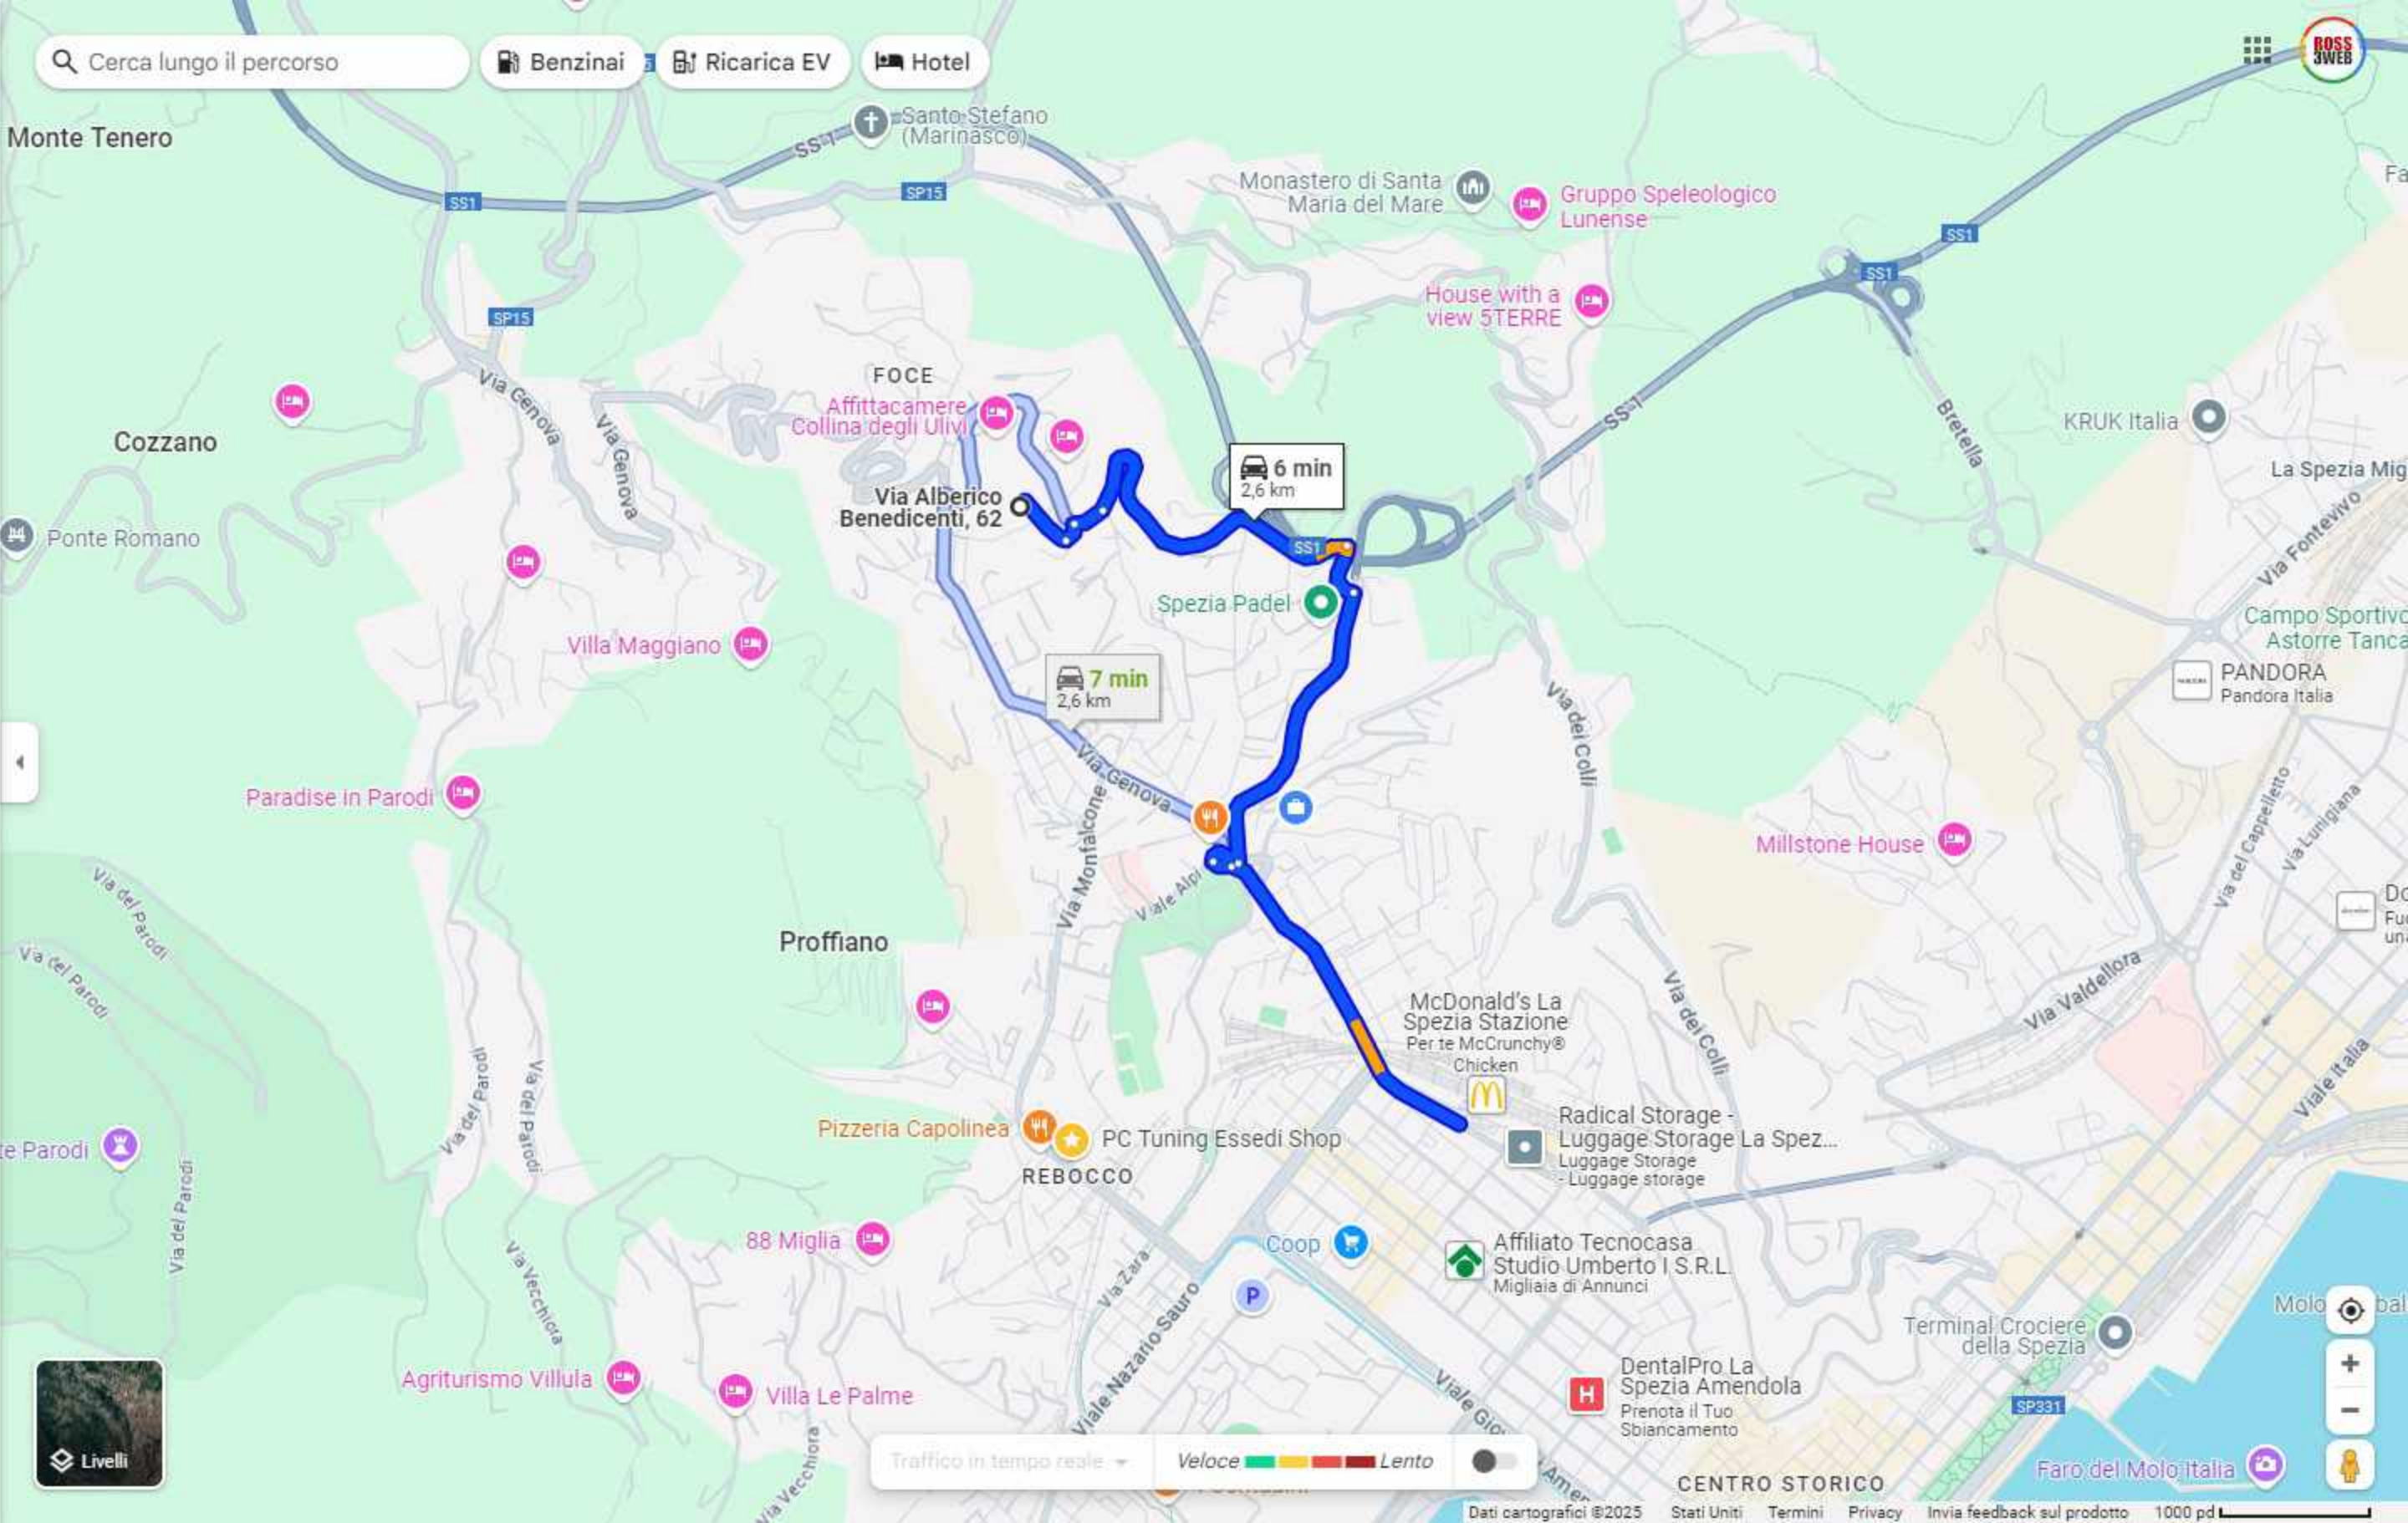

- ☰
- 📖 Salvati
- 🕒 Recenti
- 🚗 La Spezia... 6 min
- 🏠 La Spezia &...
- 📱 Scarica l'app

da Via A. Benedicenti, 62, 19123 La Spezia SP, Ita...
a La Spezia Centrale, Piazzale Medaglie d'Oro al...

6 min (2,6 km)

tramite Via Nuova Alberico Benedicenti e Via Fiume

Percorso più veloce, traffico regolare

Via A. Benedicenti, 62
19123 La Spezia SP, Italia

- > Prendi Via Nuova Alberico Benedicenti e Svincolo Seresa in direzione di Piazzale Emanuele Ferro
- 3 min (1,8 km)
- > Guida in direzione di Via Fiume
- 2 min (850 m)

La Spezia Centrale
Piazzale Medaglie d'Oro al Valor Militare, 19122 La Spezia SP, Italia

Traffico in tempo reale

Veloce █ █ █ Lento █